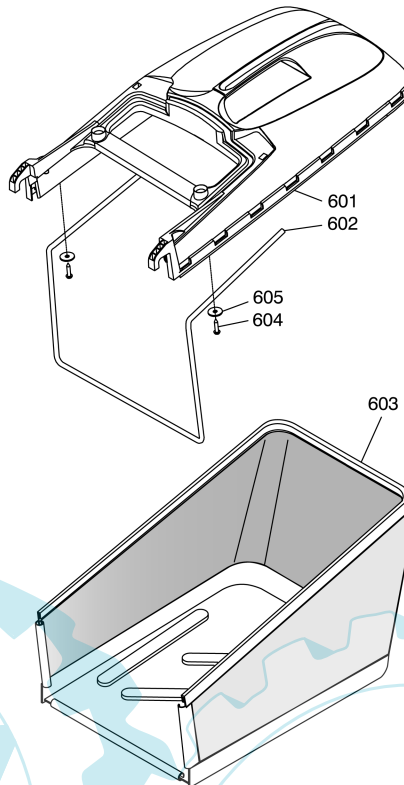

5

05D\_002

Pos.	Code	Q.ty	Descrizione	Description	Description	Beshreibung	Remarks
501	22463012/1	1	MOZZO	HUB	MOYEU	HALTER	
502	81004346/3	1	COLTELLO STANDARD	BLADE STANDARD	LAME STANDARD	MESSER STANDARD	
503	22160400/0	1	DISCO ELASTICO	ELASTIC WASHER	DISQUE ELASTIQUE	FEDERSCHEIBE	
504	12523080/0	1	ROSETTA	WASHER	RONDELLE	SCHEIBE	
505	12735698/0	1	VITE	SCREW	VIS	SCHRAUBE	
506	12139100/0	1	LINGUETTA	FEATHER	CLAVETTE	KEIL	

95

GLOBAL GARDEN PRODUCTS

**6**

06D\_012

Pos.	Code	Q.ty	Descrizione	Description	Description	Beschreibung	Remarks
601	22486104/1	1	SACCO, PARTE SUP	GRASS-BOX, UPPER PART	SAC, PARTIE SUPERIEURE	KORB, OBERTEIL	
602	22608527/0	1	RINFORZO INF	STIFFENING LOWER	RÉNFORCEMENT INF	VERSTÄRKUNG UNTERE	
603	81002227/0	1	SACCO, TELA	BOX, FABRIC	SAC, TOILE	SACK, TUCK	
604	12728680/0	2	VITE	SCREW	VIS	SCHRAUBE	
605	12523050/0	2	ROSETTA	WASHER	RONDELLE	SCHEIBE	