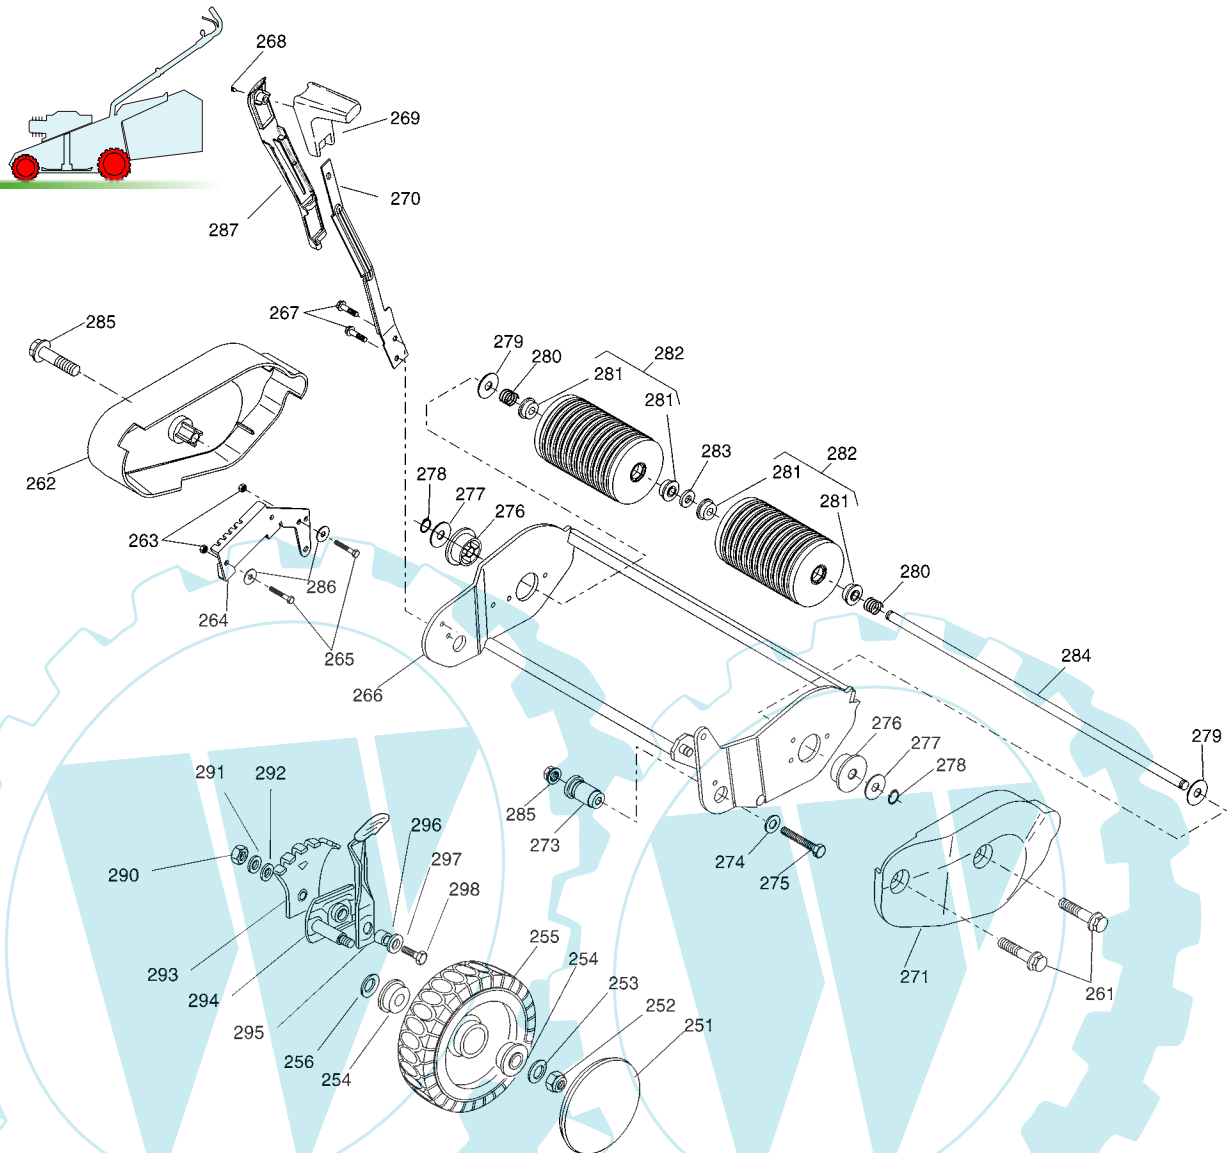

GLOBAL GARDEN PRODUCTS

2

020_041

Pos.	Code	Q.ty	Descrizione	Description	Description	Beschreibung	Remarks
251	22110262/0	2	COPRIMOZZO BIANCO	HUB CAP WHITE	COUVRE-MOYEU BLANC	RADKAPPE WEIßE	
-	22110263/0	2	COPRIMOZZO GIALLO	HUB CAP YELLOW	COUVRE-MOYEU JAUNE	RADKAPPE GELBE	
-	22110317/0	2	COPRIMOZZO GRIGIO	HUB CAP GREY	COUVRE-MOYEU GRIS	RADKAPPE GRAU	
-	22110264/0	2	COPRIMOZZO ROSSO	HUB CAP RED	COUVRE-MOYEU ROUGE	RADKAPPE ROTE	
252	12155000/0	2	DADO	NUT	ECROU	MUTTER	
253	12521350/0	2	ROSETTA	WASHER	RONDELLE	SCHEIBE	
254	22122200/0	4	CUSCINETTO	BEARING	COUSSINET	LAGER	
255	81007336/0	2	RUOTA SCOLPITA Ø 170	WHEEL, KNOBBLY Ø 170	ROUE SCULPTEE Ø 170	RAD M. STOLLENPR. Ø 170	
256	12530150/0	2	ROSETTA ELASTICA	SPRING WASHER	RONDELLE ELASTIQUE	ELASTISCHE SCHEIBE	
261	12735592/0	2	VITE	SCREW	VIS	SCHRAUBE	
262	22060210/0	1	PROTEZIONE DX	R PROTECTION	PROTECTION D	RECHTE SCHUTZ	
263	12154330/0	2	DADO	NUT	ECROU	MUTTER	
264	22735551/0	1	SETTORE REGOLAZIONE ALTEZZA	SECTOR, HEIGHT ADJUSTMENT	SECTEUR REGLAGE HAUTEUR	SEKTOR, HÖHEVERSTELLUNG	
265	12789000/0	2	VITE	SCREW	VIS	SCHRAUBE	
266	81005109/0	1	SUPPORTO ROLLER	ROLLER SUPPORT	SUPPORT ROLLER	ROLLRHILTER	
267	12735121/0	2	VITE	SCREW	VIS	SCHRAUBE	
268	12728680/0	1	VITE	SCREW	VIS	SCHRAUBE	
269	22399805/0	1	MANOPOLINA	KNOB	POIGNÉE	GRIFF	
270	22321505/0	1	LEVA REGOLAZIONE ALTEZZA	LEVER, HEIGHT ADJUSTMENT	LEVIER REGLAGE HAUTEUR	HEBEL, HÖNEVERSTELLUNG	
271	22060211/0	1	PROTEZIONE SX	L PROTECTION	PROTECTION G	LINKE SCHUTZ