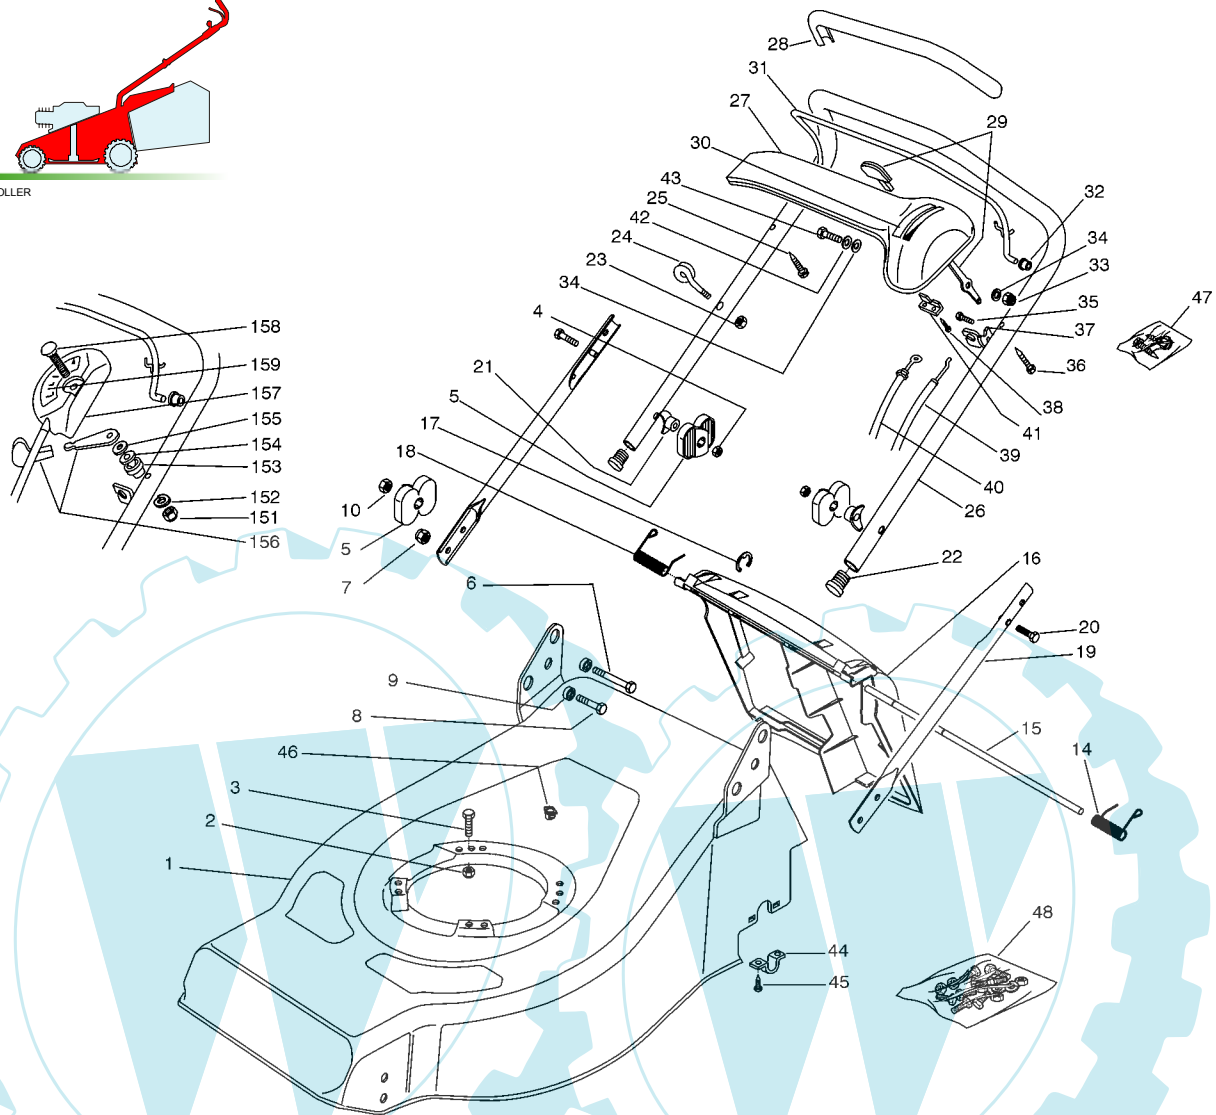

Pos.	Code	Q.ty	Descrizione	Description	Description	Beschreibung	Remarks
1	81002584/0	1	CHASSIS GRIGIO	DECK GREY	CHÂSSIS GRIS	GEHÄUSE GRAU	
2	12293201/0	3/2	DADO	NUT	ECROU	MUTTER	
-	12155000/0	0/1	DADO	NUT	ECROU	MUTTER	
3	12691800/0	0/1	VITE	SCREW	VIS	SCHRAUBE	
-	12793701/0	3/2	VITE	SCREW	VIS	SCHRAUBE	
4	12293202/0	2	DADO	NUT	ECROU	MUTTER	
5	22399803/0	4	MANOPOLINA	KNOB	POIGNÉE	GRIFF	
6	12793700/0	2	VITE	SCREW	VIS	SCHRAUBE	
7	12155000/0	2	DADO	NUT	ECROU	MUTTER	
8	12792610/0	2	VITE	SCREW	VIS	SCHRAUBE	
9	22041955/0	4	BUSSOLA	BUSH	DOUILLE	BUCHSE	
10	12293200/0	2	DADO	NUT	ECROU	MUTTER	
14	22450420/1	1	MOLLA SX	L SPRING	RESSORT G	LINKE FEDER	
15	22517906/1	1	PERNO	PIN	PIVOT	BOLZEN	
16	22600063/1	1	PARASASSI	STONE-GUARD	PARE-PIERRES	PRALLBLECH	
17	12000930/0	1	ANELLO ELASTICO	SNAP RING	ANNEAU RESSORT	SPRENGRING	
18	22450410/1	1	MOLLA DX	R SPRING	RESSORT D	RECHTE FEDER	
19	81006973/0	2	MANICO INFERIORE	HANDLE, LOWER PART	MANCHERON INFERIEURE	HOLM, UNTERTEIL	
20	12819125/0	2	VITE	SCREW	VIS	SCHRAUBE	
21	22680006/1	2	ROSETTA	WASHER	RONDELLE	SCHEIBE	
22	18566112/0	2	PUNTALE	CAP	BOUCHON	GUMMISTOPFEN	
23	12154330/0	1	DADO	NUT	ECROU	MUTTER