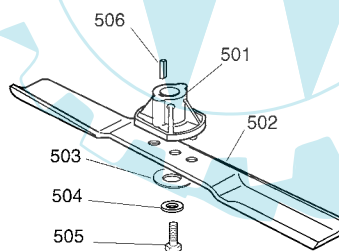

5

05D_002

Pos.	Code	Q.ty	Descrizione	Description	Description	Beshreibung	Remarks
501	22463012/1	1	MOZZO	HUB	MOYEU	HALTER	
502	81004346/3	1	COLTELLO STANDARD	BLADE STANDARD	LAME STANDARD	MESSER STANDARD	
503	22160400/0	1	DISCO ELASTICO	ELASTIC WASHER	DISQUE ELASTIQUE	FEDERSCHEIBE	
504	12523080/0	1	ROSETTA	WASHER	RONDELLE	SCHEIBE	
505	12735698/0	1	VITE	SCREW	VIS	SCHRAUBE	
506	12139100/0	1	LINGUETTA	FEATHER	CLAVETTE	KEIL